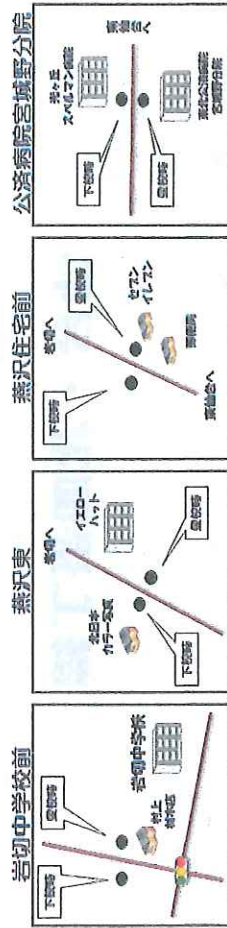

⑧館 の 内 7:41

⑨岩切中学校入口 7:50

⑩燕 沢 東 8:01

⑪燕沢住宅前 8:01

⑫東北公済病院宮城野分院 8:05

旭ヶ丘1丁目東 8:12

帰り 16:50・19:00 発

スクールバス路線 仙台・北四番丁線

③黒松団地入口 8:01

④八乙女駅 8:04

⑤泉区役所前 8:10

⑥将監9丁目 8:12

⑦桂1丁目 8:14

⑧高森5丁目南 8:17

⑨高森1丁目北 8:19

⑩寺岡中学校前 8:22

平成29年度

泉キャンパス用 通学バス 路線図

循環線 (北回り)	循環線 (南回り)	仙台駅前線	北四番丁線	新立・愛子線	大衡線
--------------	--------------	-------	-------	--------	-----

※バスの便によって、「小松島キャンパス」もしくは「旭ヶ丘1丁目」目奥のいずれかに停車します。
 ※泉キャンパス用では「南中山小学校前」の利用となり、「南中山中学校前」は利用できません。

仙台・北四番丁線

GS...ガソリンスタンド

バス線は変更される場合があります
 地図中に示されている「施設名」「店舗名」等は変更されている場合があります

多賀城・利府線

GS ……ガソリンスタンド

折立・愛子線

GS ……ガソリンスタンド

折立・愛子線