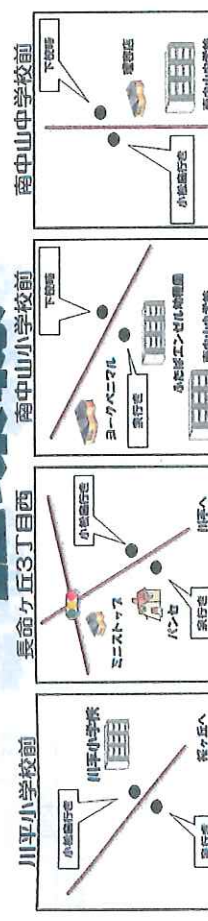

循環線

GS...ガソリンスタンド

バス線は変更される場合があります
地図中に示されている「施設名」「店舗名」等は変更されている場合があります