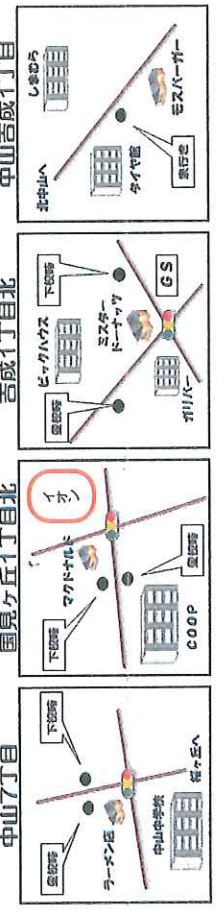

仙台・北四番丁線

GS...ガソリンスタンド

バス線は変更される場合があります
地図中に示されている「施設名」「店舗名」等は変更されている場合があります