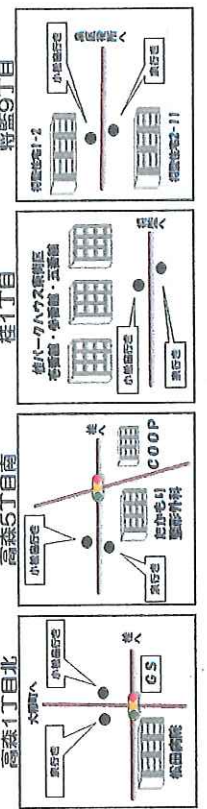

循環線

GS...ガソリンスタンド

バス線は変更される場合があります
地図中に示されている「施設名」「店舗名」等は変更されている場合があります