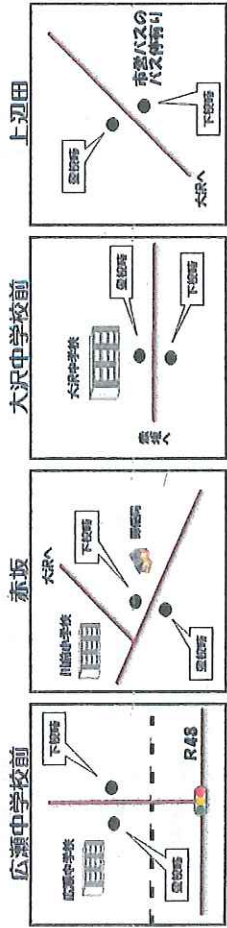

折立・愛子線

GS ……ガソリンスタンド