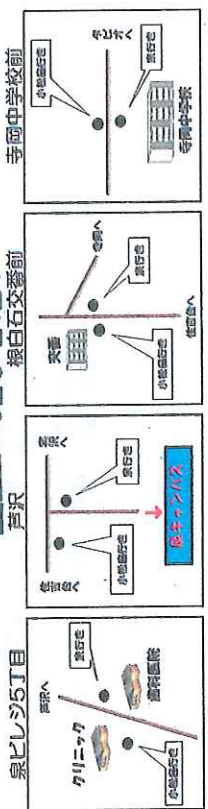

循環線

GS...ガソリンスタンド

バス線は変更される場合があります
地図中に示されている「施設名」「店舗名」等は変更されている場合があります