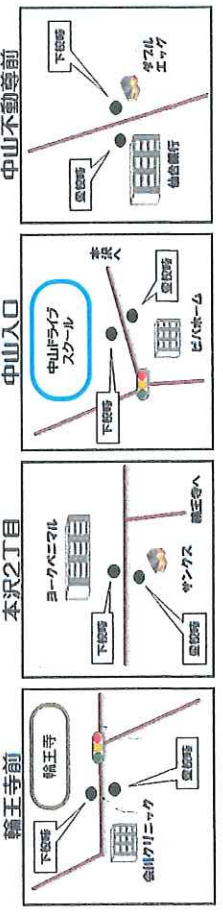

仙台・北四番丁線

GS...ガソリンスタンド

バス線は変更される場合があります
地図中に示されている「施設名」「店舗名」等は変更されている場合があります