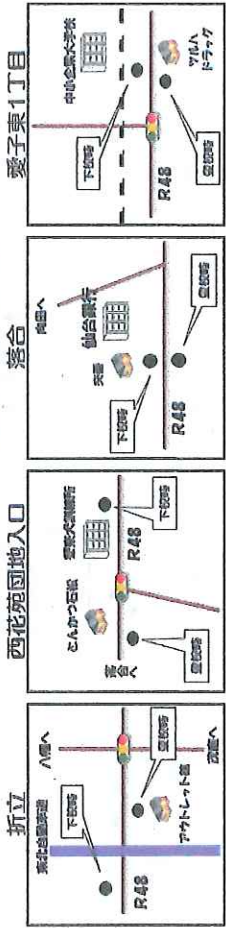

折立・愛子線

GS ……ガソリンスタンド