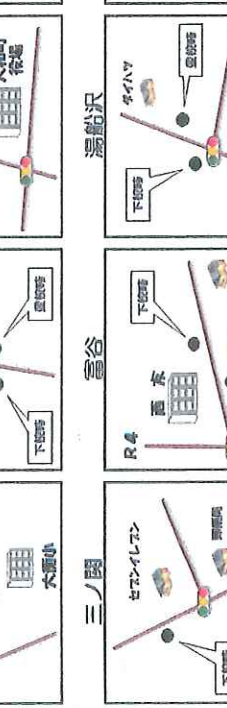

折立・愛子線

仙台・北四番丁線

循環線

GS...ガソリンスタンド

バス線は変更される場合があります
 地図中に示されている「施設名」「店舗名」等は変更されている場合があります

循環線

GS...ガソリンスタンド

バス線は変更される場合があります
 地図中に示されている「施設名」「店舗名」等は変更されている場合があります

仙台・北四番丁線

GS...ガソリンスタンド

バス線は変更される場合があります
 地図中に示されている「施設名」「店舗名」等は変更されている場合があります

多賀城・利府線

GS ……ガソリンスタンド

折立・愛子線

GS ……ガソリンスタンド

折立・愛子線

GS ……ガソリンスタンド

バス停は変更される場合があります
地図中に示されている「施設名」「店舗名」等は変更されている場合があります

バス停は変更される場合があります
地図中に示されている「施設名」「店舗名」等は変更されている場合があります

みどり台・長町線

GS ……ガソリンスタンド

ライフタウン名取中央

桜坂

ライフタウン名取入口