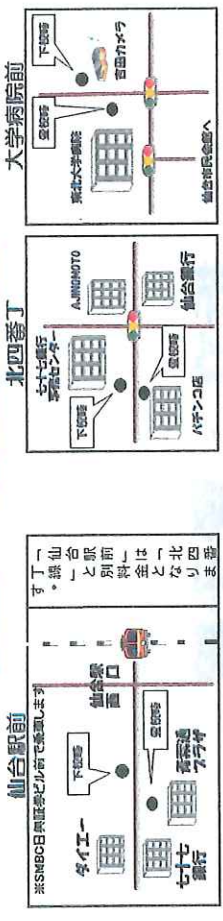

仙台・北四番丁線

GS...ガソリンスタンド

バス線は変更される場合があります
地図中に示されている「施設名」「店舗名」等は変更されている場合があります