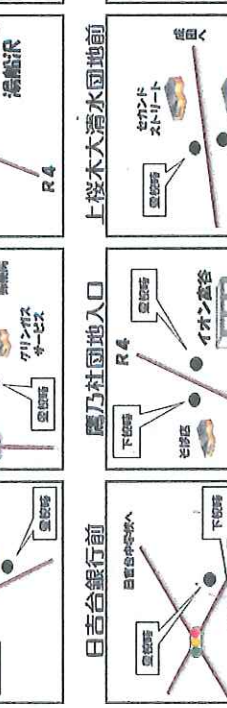

折立・愛子線

GS ……ガソリンスタンド

バス停は変更される場合があります
地図中に示されている「施設名」「店舗名」等は変更されている場合があります

バス停は変更される場合があります
地図中に示されている「施設名」「店舗名」等は変更されている場合があります