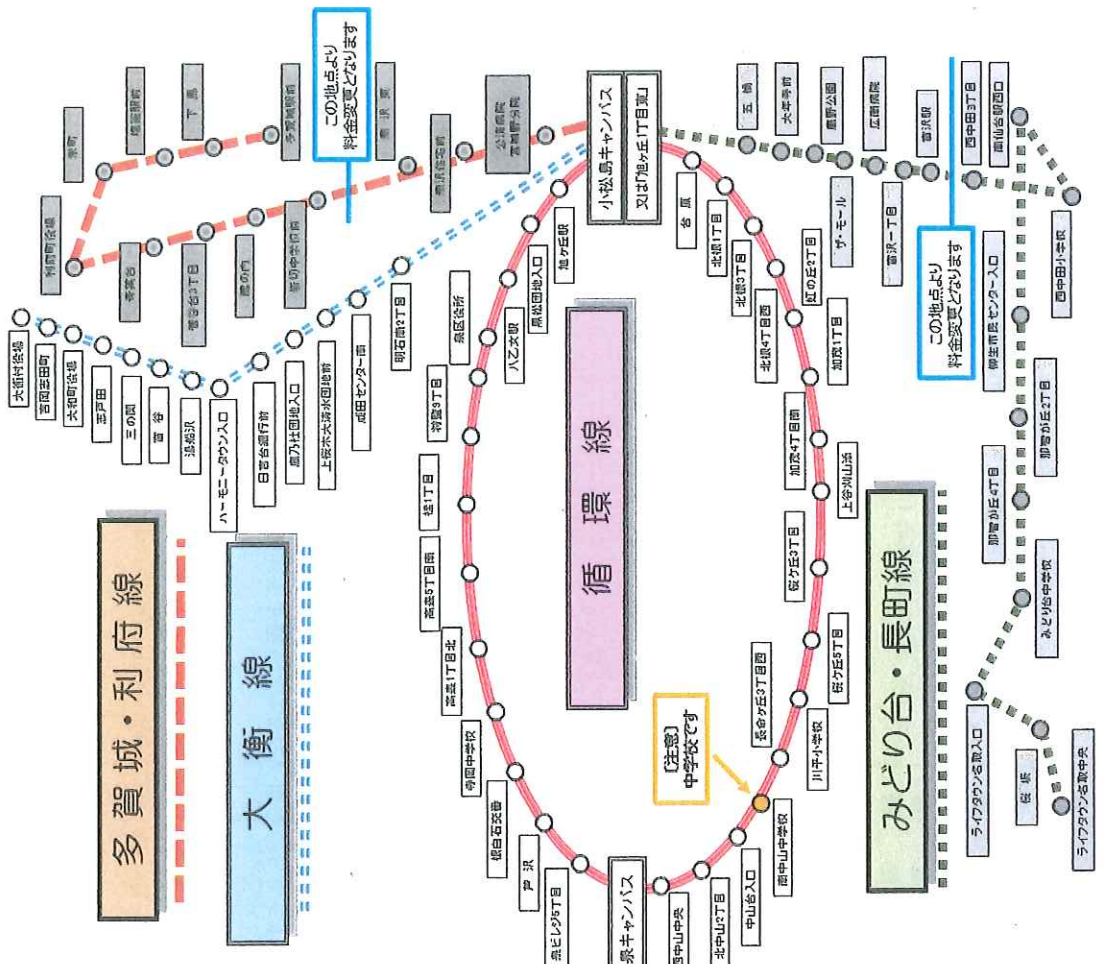

スクールバス路線下校 多賀城・利府線

M N

①小松島キャンパス	16:50	19:00
②東北公済病院宮城野分院前	16:57	19:07
③燕沢住宅前	17:01	19:11
④燕 沢 東	17:04	19:14
⑤岩切中入口	17:12	19:22
⑥館 の 内	17:26	19:36
⑦菅谷台2丁目	17:28	19:38
⑧青 葉 台	17:31	19:41
⑨利府役場前	17:37	19:47
⑩栄 町	17:43	19:53
⑪塩 釜 駅 前	17:47	19:57
⑫下 馬	17:51	20:01
⑬多賀城駅前	17:57	20:07

スクールバス路線下校みどり台・長町線

O P

①小松島キャンパス	16:40	19:00
②五 橋	17:20	19:30
③大 年 寺 前	17:26	19:36
④鹿 野 公 園	17:27	19:37
⑤ザ・モール	17:32	19:42
⑥広 南 病 院	17:34	19:44
⑦富沢1丁目	17:35	19:45
⑧富 沢 駅	17:38	19:48
⑨西中田3丁目	17:43	19:53
⑩西中田小学校前	17:46	19:56
⑪南仙台駅西口	17:47	19:57
⑫柳生市民センター	17:50	20:00
⑬那智が丘2丁目	17:57	20:07
⑭那智が丘4丁目	17:59	20:09
⑮みどり台中学校前	18:00	20:10
⑯ライフタウン名取入口	18:16	20:26
⑰桜坂	18:19	20:29
⑱ライフタウン名取中央	18:21	20:31

4. 各バス路線マップ・各路線乗降(バス停)場所

平成29年度

小松島キャンパス用 通学バス 路線図

循環線 (北回り)	循環線 (南回り)	大衡線	多賀城利府線	みどり台長町線
--------------	--------------	-----	--------	---------

※バスの便によって、「小松島キャンパス」もしくは「旭ヶ丘1丁目」目奥のいずれかに停車します。
 ※小松島キャンパス用では「南中山中学校前」の利用となり、「南中山小学校前」は利用できません。

平成29年度

泉キャンパス用 通学バス 路線図

循環線 (北回り)	循環線 (南回り)	仙台駅前線	北四番丁線	新立・愛子線	大衡線
--------------	--------------	-------	-------	--------	-----

※バスの便によって、「小松島キャンパス」もしくは「旭ヶ丘1丁目」目奥のいずれかに停車します。
 ※泉キャンパス用では「南中山小学校前」の利用となり、「南中山中学校前」は利用できません。