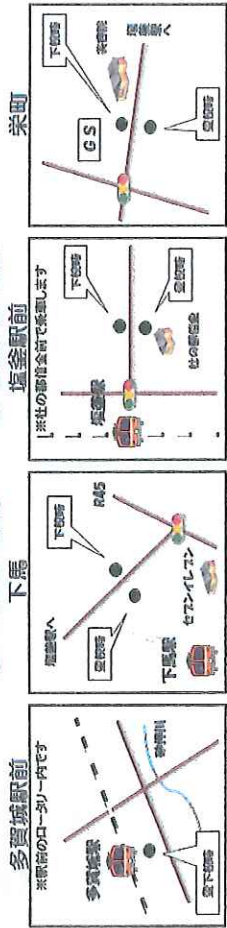

⑧館 の 内 7:41

⑨岩切中学校入口 7:50

⑩燕 沢 東 8:01

⑪燕沢住宅前 8:01

⑫東北公済病院宮城野分院 8:05

旭ヶ丘1丁目東 8:12

帰り 16:50・19:00 発

スクールバス路線 仙台・北四番丁線

③黒松団地入口 8:01

④八乙女駅 8:04

⑤泉区役所前 8:10

⑥将監9丁目 8:12

⑦桂1丁目 8:14

⑧高森5丁目南 8:17

⑨高森1丁目北 8:19

⑩寺岡中学校前 8:22

平成29年度

泉キャンパス用 通学バス 路線図

循環線 (北回り)	循環線 (南回り)	仙台駅前線	北四番丁線	新立・愛子線	大衡線
--------------	--------------	-------	-------	--------	-----

※バスの便によって、「小松島キャンパス」もしくは「旭ヶ丘1丁目」目奥のいずれかに停車します。
 ※泉キャンパス用では「南中山小学校前」の利用となり、「南中山中学校前」は利用できません。

仙台・北四番丁線

GS...ガソリンスタンド

バス線は変更される場合があります
 地図中に示されている「施設名」「店舗名」等は変更されている場合があります

多賀城・利府線

GS ……ガソリンスタンド

折立・愛子線

GS ……ガソリンスタンド

折立・愛子線