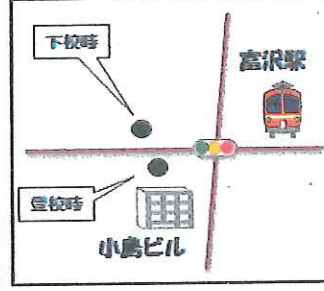

GS ……ガソリンスタンド

バス停は変更される場合があります
地図中に示されている「施設名」「店舗名」等は変更されている場合があります

バス停は変更される場合があります
地図中に示されている「施設名」「店舗名」等は変更されている場合があります

みどり台・長町線

GS ……ガソリンスタンド

ライフタウン名取中央

桜坂

ライフタウン名取入口

みどり台中学校前

那智が丘4丁目

那智が丘2丁目

柳生市民センター入口

南仙台駅西口

西中田小学校

西中田3丁目

富沢駅

富沢一丁目

広南病院

ザ・モール

鹿野公園前

大年寺前

五橋

バス停は変更される場合があります
地図中に示されている「施設名」「店舗名」等に変更されている場合があります