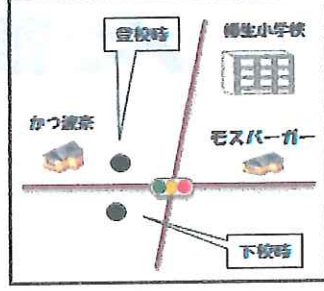

GS ……ガソリンスタンド

バス停は変更される場合があります
地図中に示されている「施設名」「店舗名」等は変更されている場合があります

バス停は変更される場合があります
地図中に示されている「施設名」「店舗名」等は変更されている場合があります

みどり台・長町線

GS ……ガソリンスタンド

ライフタウン名取中央

桜坂

ライフタウン名取入口

みどり台中学校前

那智が丘4丁目

那智が丘2丁目

柳生市民センター入口

南仙台駅西口

西中田小学校

西中田3丁目

富沢駅