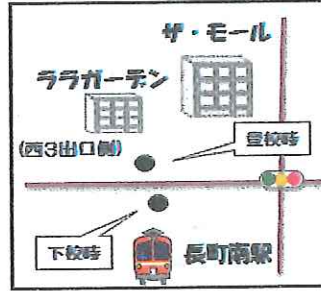

GS ……ガソリンスタンド

バス停は変更される場合があります
地図中に示されている「施設名」「店舗名」等は変更されている場合があります

バス停は変更される場合があります
地図中に示されている「施設名」「店舗名」等は変更されている場合があります

みどり台・長町線

GS ……ガソリンスタンド

ライフタウン名取中央

桜坂

ライフタウン名取入口

みどり台中学校前

那智が丘4丁目

那智が丘2丁目

柳生市民センター入口

南仙台駅西口

西中田小学校

西中田3丁目

富沢駅

富沢一丁目

広南病院

ザ・モール

鹿野公園前

大年寺前

五橋

バス停は変更される場合があります
地図中に示されている「施設名」「店舗名」等に変更されている場合があります