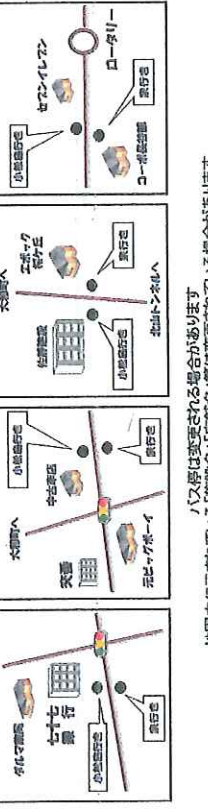

循環線

GS...ガソリンスタンド

バス線は変更される場合があります
地図中に示されている「施設名」「店舗名」等は変更されている場合があります