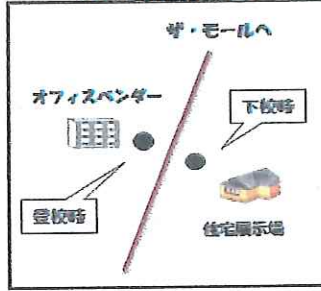

みどり台・長町線

GS ……ガソリンスタンド

西中田3丁目

バス停は変更される場合があります
地図中に示されている「施設名」「店舗名」等に変更されている場合があります