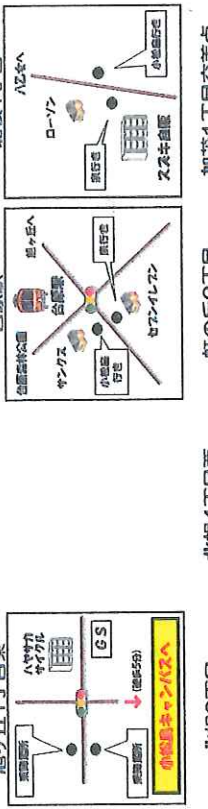

循環線

GS...ガソリンスタンド

バス線は変更される場合があります
地図中に示されている「施設名」「店舗名」等は変更されている場合があります