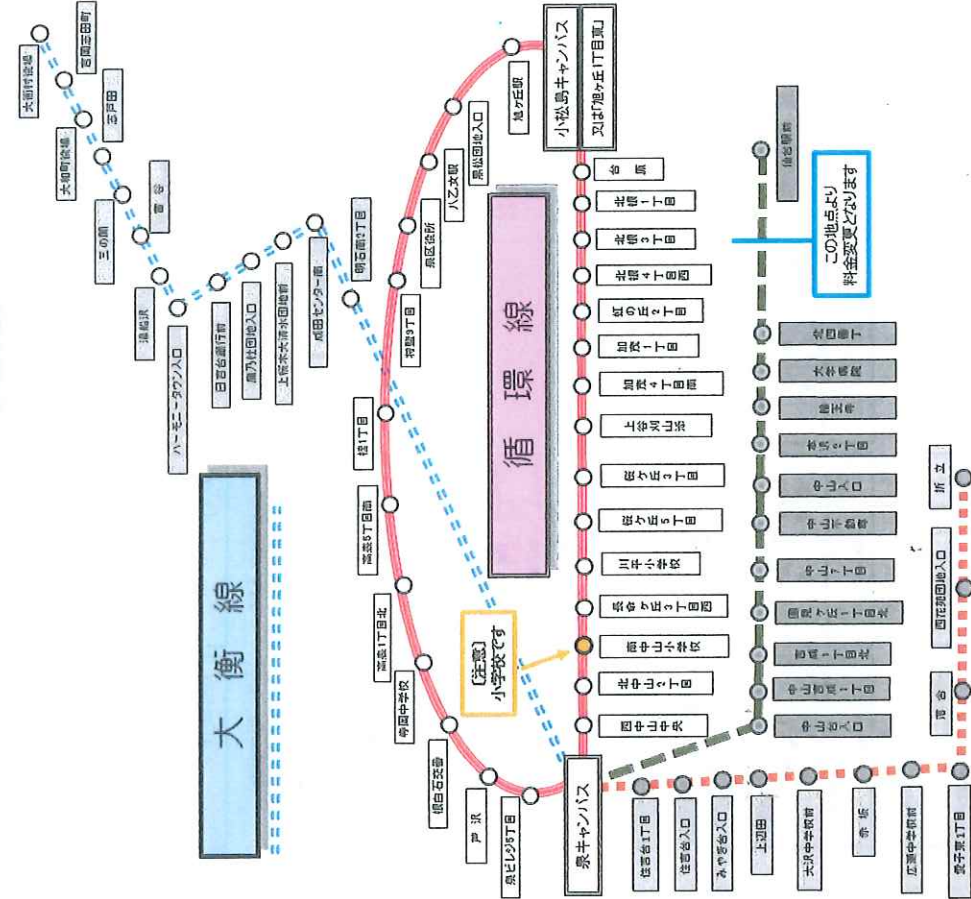

4. 各バス路線マップ・各路線乗降(バス停)場所

平成29年度

小松島キャンパス用 通学バス 路線図

循環線 (北回り)	循環線 (南回り)	大衡線	多賀城利府線	みどり台長町線
--------------	--------------	-----	--------	---------

※バスの便によって、「小松島キャンパス」もしくは「旭ヶ丘1丁目」目奥のいずれかに停車します。
 ※小松島キャンパス用では「南中山中学校前」の利用となり、「南中山小学校前」は利用できません。

平成29年度

泉キャンパス用 通学バス 路線図

循環線 (北回り)	循環線 (南回り)	仙台駅前線	北四番丁線	新立・愛子線	大衡線
--------------	--------------	-------	-------	--------	-----

※バスの便によって、「小松島キャンパス」もしくは「旭ヶ丘1丁目」目奥のいずれかに停車します。
 ※泉キャンパス用では「南中山小学校前」の利用となり、「南中山中学校前」は利用できません。