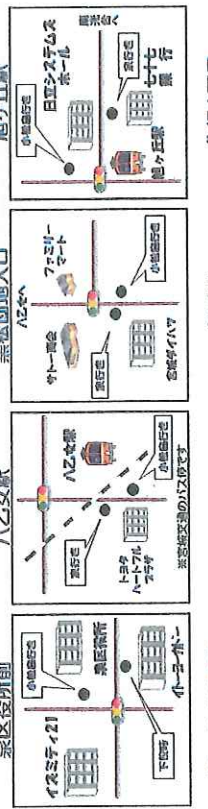

③黒松団地入口 8:01

④八乙女駅 8:04

⑤泉区役所前 8:10

⑥将監9丁目 8:12

⑦桂1丁目 8:14

⑧高森5丁目南 8:17

⑨高森1丁目北 8:19

⑩寺岡中学校前 8:22

4. 各バス路線マップ・各路線乗降(バス停)場所

平成29年度

小松島キャンパス用 通学バス 路線図

循環線 (北回り)	循環線 (南回り)	大衡線	多賀城利府線	みどり台長町線
--------------	--------------	-----	--------	---------

※バスの便によって、「小松島キャンパス」もしくは「旭ヶ丘1丁目」目奥のいずれかに停車します。
 ※小松島キャンパス用では「南中山中学校前」の利用となり、「南中山小学校前」は利用できません。

平成29年度

泉キャンパス用 通学バス 路線図

循環線 (北回り)	循環線 (南回り)	仙台駅前線	北四番丁線	新立・愛子線	大衡線
--------------	--------------	-------	-------	--------	-----

※バスの便によって、「小松島キャンパス」もしくは「旭ヶ丘1丁目」目奥のいずれかに停車します。
 ※泉キャンパス用では「南中山小学校前」の利用となり、「南中山中学校前」は利用できません。

折立・愛子線

仙台・北四番丁線

循環線

GS...ガソリンスタンド

バス線は変更される場合があります
 地図中に示されている「施設名」「店舗名」等は変更されている場合があります

循環線

GS...ガソリンスタンド

バス線は変更される場合があります
 地図中に示されている「施設名」「店舗名」等は変更されている場合があります