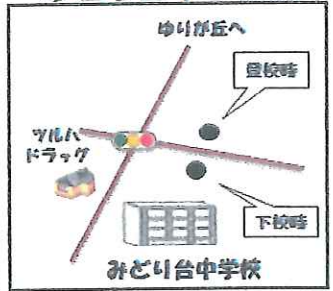

みどり台・長町線

GS ……ガソリンスタンド

みどり台中学校前

バス停は変更される場合があります
地図中に示されている「施設名」「店舗名」等に変更されている場合があります