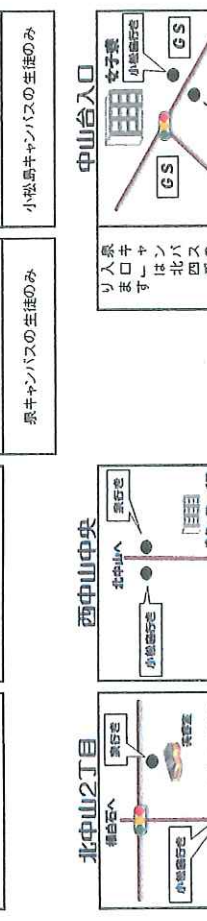

循環線

GS...ガソリンスタンド

バス線は変更される場合があります
地図中に示されている「施設名」「店舗名」等は変更されている場合があります