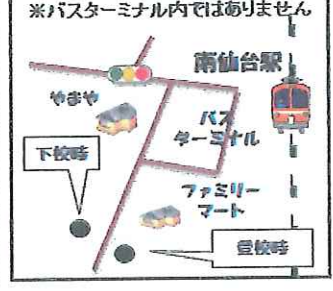

GS ……ガソリンスタンド

バス停は変更される場合があります
地図中に示されている「施設名」「店舗名」等は変更されている場合があります

バス停は変更される場合があります
地図中に示されている「施設名」「店舗名」等は変更されている場合があります

みどり台・長町線

GS ……ガソリンスタンド

ライフタウン名取中央

桜坂

ライフタウン名取入口

みどり台中学校前

那智が丘4丁目

那智が丘2丁目

柳生市民センター入口

南仙台駅西口

西中田小学校

西中田3丁目

富沢駅