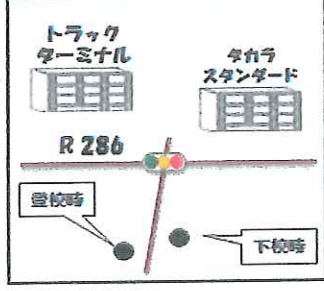

GS ……ガソリンスタンド

バス停は変更される場合があります
地図中に示されている「施設名」「店舗名」等は変更されている場合があります

バス停は変更される場合があります
地図中に示されている「施設名」「店舗名」等は変更されている場合があります

みどり台・長町線

GS ……ガソリンスタンド

ライフタウン名取中央

桜坂

ライフタウン名取入口