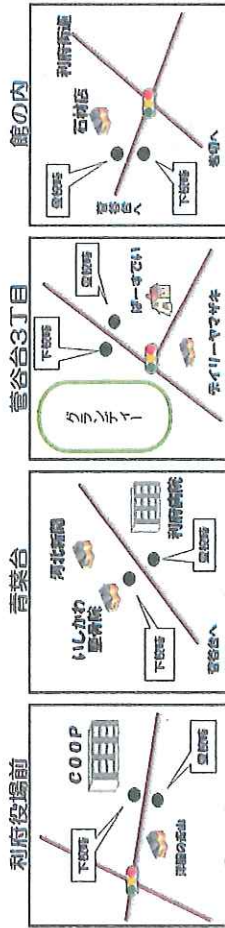

多賀城・利府線

GS ……ガソリンスタンド