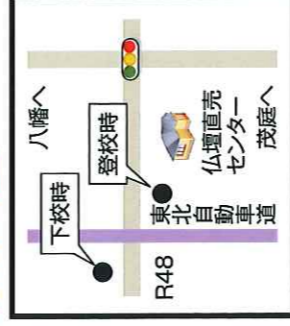

スクールバスで行く

東北高校

学級揭示用資料

学校見学会

第1回 **7/7** 第2回 **10/6**

10:00~12:30 (受付は9:00~9:50)

泉キャンパス **見学会行き**

両キャンパスまでシャトルバスを運行します

**無料シャトルバス
運行!**

仙台駅・泉中央・大衡・折立
ライフタウン名取・多賀城・利府

詳しくは
ホームページで

スクールバスを利用して見学会に参加する方は、必ず学校案内のパンフレット巻末にある「ハガキかホームページの「見学会申込フォーム」でお知らせください。

東北高校 検索

スクールバス路線図 折立・愛子線

※バスの到着時刻は交通事情により多少前後することがあります。

行き

折立出発 **8:30** →
泉キャンパス着 **9:14**頃

帰り

泉キャンパス発
13:30

① 折立

② 西花苑団地入口

③ 落合

④ 愛子東1丁目

⑤ 広瀬中学校前