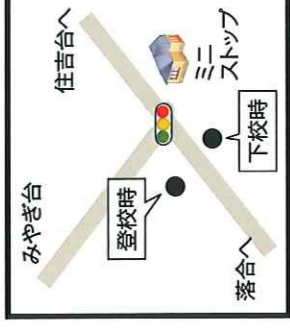

**無料シャトルバス
運行!**

仙台駅・泉中央・大衡・折立
ライフタウン名取・多賀城・利府

詳しくは
ホームページで

スクールバスを利用して見学会に参加する方は、必ず学校案内のパンフレット巻末にある「ハガキかホームページの「見学会申込フォーム」でお知らせください。

東北高校 検索

スクールバス路線図 折立・愛子線

※バスの到着時刻は交通事情により多少前後することがあります。

行き

折立出発 **8:30** →
泉キャンパス着 **9:14**頃

帰り

泉キャンパス発
13:30

① 折立

② 西花苑団地入口

③ 落合

④ 愛子東1丁目

⑤ 広瀬中学校前

⑥ 赤坂

⑦ 大沢中学校前

⑧ 上辺田

⑨ みやぎ台入口

⑩ 住吉台入口

⑪ 住吉台1丁目

市バス・宮城交通のバス停を利用しています。