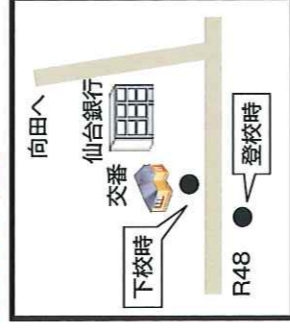

**無料シャトルバス
運行!**

仙台駅・泉中央・大衡・折立
ライフタウン名取・多賀城・利府

詳しくは
ホームページで

スクールバスを利用して見学会に参加する方は、必ず学校案内のパンフレット巻末にある「ハガキかホームページの「見学会申込フォーム」でお知らせください。

東北高校 検索

スクールバス路線図 折立・愛子線

※バスの到着時刻は交通事情により多少前後することがあります。

行き

折立出発 **8:30** →
泉キャンパス着 **9:14**頃

帰り

泉キャンパス発
13:30

① 折立

② 西花苑団地入口

③ 落合

④ 愛子東1丁目

⑤ 広瀬中学校前

⑥ 赤坂

⑦ 大沢中学校前

⑧ 上辺田

⑨ みやぎ台入口

⑩ 住吉台入口

⑪ 住吉台1丁目

市バス・宮城交通のバス停を利用しています。