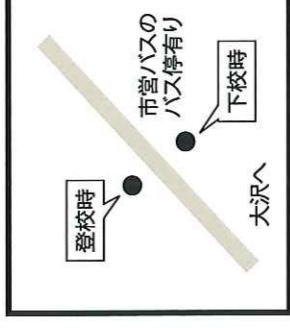

スクールバスで行く

東北高校

学級揭示用資料

学校見学会

第1回 **7/7** 第2回 **10/6**

10:00~12:30 (受付は9:00~9:50)

泉キャンパス **見学会行き**

両キャンパスまでシャトルバスを運行します

**無料シャトルバス
運行!**

仙台駅・泉中央・大衡・折立
ライフタウン名取・多賀城・利府

詳しくは
ホームページで

スクールバスを利用して見学会に参加する方は、必ず学校案内のパンフレット巻末にある「ハガキかホームページの「見学会申込フォーム」でお知らせください。

東北高校 検索

スクールバス路線図 折立・愛子線

※バスの到着時刻は交通事情により多少前後することがあります。

行き

折立出発 **8:30** →
泉キャンパス着 **9:14**頃

帰り

泉キャンパス発
13:30

① 折立

② 西花苑団地入口

③ 落合

④ 愛子東1丁目

⑤ 広瀬中学校前

⑥ 赤坂

⑦ 大沢中学校前

⑧ 上辺田

⑨ みやぎ台入口

⑩ 住吉台入口

⑪ 住吉台1丁目

市バス・宮城交通のバス停を利用しています。