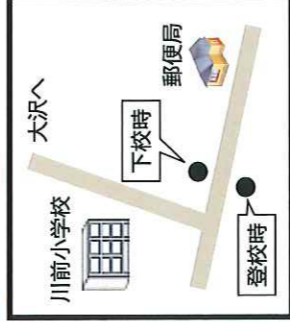

**無料シャトルバス
運行!**

仙台駅・泉中央・大衡・折立
ライフタウン名取・多賀城・利府

詳しくは
ホームページで

スクールバスを利用して見学会に参加する方は、必ず学校案内のパンフレット巻末にある「ハガキかホームページの「見学会申込フォーム」でお知らせください。

東北高校 検索

スクールバス路線図 折立・愛子線

※バスの到着時刻は交通事情により多少前後することがあります。

行き

折立出発 **8:30** →
泉キャンパス着 **9:14**頃

帰り

泉キャンパス発
13:30

① 折立

② 西花苑団地入口

③ 落合

④ 愛子東1丁目

⑤ 広瀬中学校前

⑥ 赤坂

⑦ 大沢中学校前

⑧ 上辺田

⑨ みやぎ台入口

⑩ 住吉台入口

⑪ 住吉台1丁目

市バス・宮城交通のバス停を利用しています。