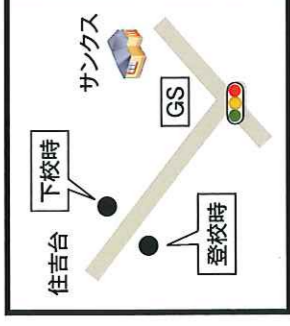

**無料シャトルバス
運行!**

仙台駅・泉中央・大衡・折立
ライフタウン名取・多賀城・利府

詳しくは
ホームページで

スクールバスを利用して見学会に参加する方は、必ず学校案内のパンフレット巻末にある「ハガキかホームページの「見学会申込フォーム」でお知らせください。

東北高校 検索

スクールバス路線図 折立・愛子線

※バスの到着時刻は交通事情により多少前後することがあります。

行き

⑥ 赤坂

⑦ 大沢中学校前

⑧ 上辺田

⑨ みやぎ台入口

⑩ 住吉台入口

⑪ 住吉台1丁目

市バス・宮城交通のバス停を利用しています。