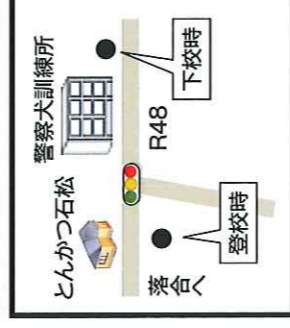

**無料シャトルバス
運行!**

仙台駅・泉中央・大衡・折立
ライフタウン名取・多賀城・利府

詳しくは
ホームページで

スクールバスを利用して見学会に参加する方は、必ず学校案内のパンフレット巻末にある「ハガキかホームページの「見学会申込フォーム」でお知らせください。

東北高校 検索

スクールバス路線図 折立・愛子線

※バスの到着時刻は交通事情により多少前後することがあります。

行き

折立出発 **8:30** →
泉キャンパス着 **9:14**頃

帰り

泉キャンパス発
13:30

① 折立

② 西花苑団地入口

③ 落合

④ 愛子東1丁目

⑤ 広瀬中学校前

⑥ 赤坂

⑦ 大沢中学校前

⑧ 上辺田

⑨ みやぎ台入口

⑩ 住吉台入口

⑪ 住吉台1丁目

市バス・宮城交通のバス停を利用しています。