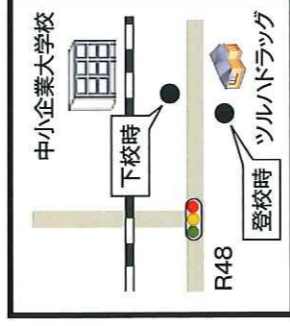

**無料シャトルバス
運行!**

仙台駅・泉中央・大衡・折立
ライフタウン名取・多賀城・利府

詳しくは
ホームページで

スクールバスを利用して見学会に参加する方は、必ず学校案内のパンフレット巻末にある「ハガキかホームページの「見学会申込フォーム」でお知らせください。

東北高校 検索

スクールバス路線図 折立・愛子線

※バスの到着時刻は交通事情により多少前後することがあります。

行き

折立出発 **8:30** →
泉キャンパス着 **9:14**頃

帰り

泉キャンパス発
13:30

① 折立

② 西花苑団地入口

③ 落合

④ 愛子東1丁目

⑤ 広瀬中学校前

⑥ 赤坂

⑦ 大沢中学校前

⑧ 上辺田

⑨ みやぎ台入口

⑩ 住吉台入口

⑪ 住吉台1丁目

市バス・宮城交通のバス停を利用しています。