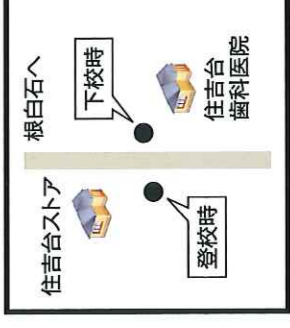

⑥ 赤坂

⑦ 大沢中学校前

⑧ 上辺田

⑨ みやぎ台入口

⑩ 住吉台入口

⑪ 住吉台1丁目

市バス・宮城交通のバス停を利用しています。