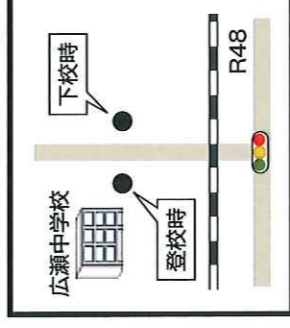

**無料シャトルバス
運行!**

仙台駅・泉中央・大衡・折立
ライフタウン名取・多賀城・利府

詳しくは
ホームページで

スクールバスを利用して見学会に参加する方は、必ず学校案内のパンフレット巻末にある「ハガキかホームページの「見学会申込フォーム」でお知らせください。

東北高校 検索

スクールバス路線図 折立・愛子線

※バスの到着時刻は交通事情により多少前後することがあります。

行き

折立出発 **8:30** →
泉キャンパス着 **9:14**頃

帰り

泉キャンパス発
13:30

① 折立

② 西花苑団地入口

③ 落合

④ 愛子東1丁目

⑤ 広瀬中学校前

⑥ 赤坂

⑦ 大沢中学校前

⑧ 上辺田

⑨ みやぎ台入口

⑩ 住吉台入口

⑪ 住吉台1丁目

市バス・宮城交通のバス停を利用しています。