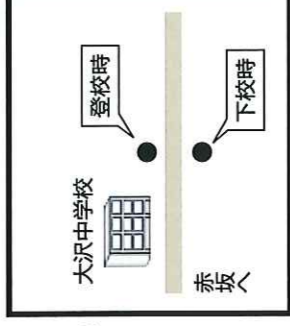

⑦ 大沢中学校前

⑧ 上辺田