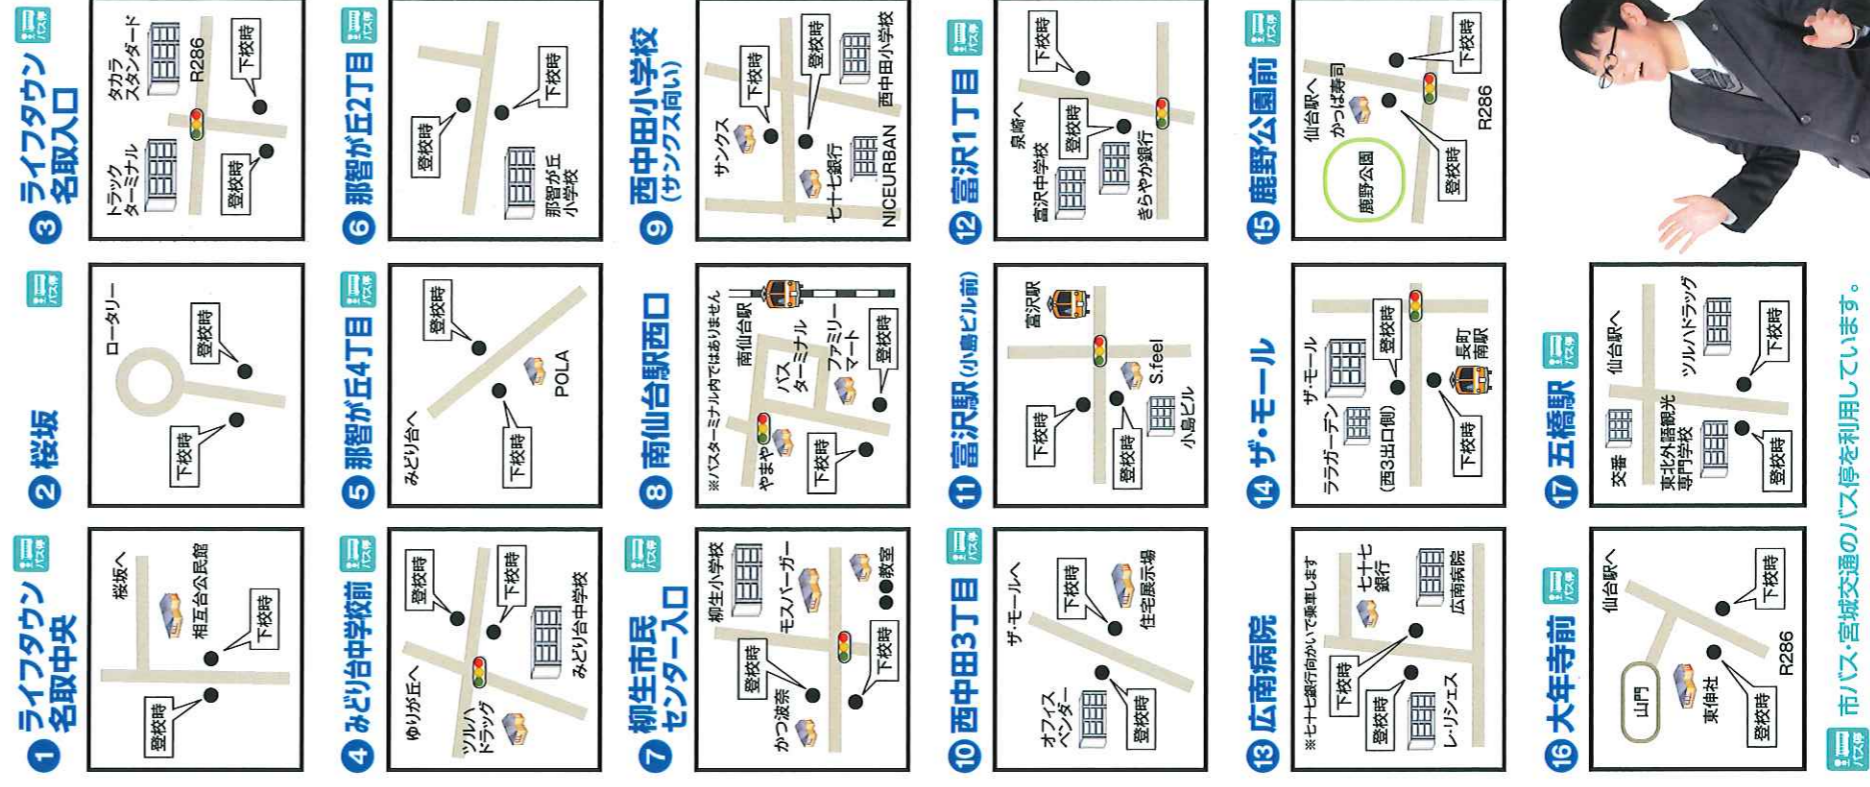

# 学校見学会

第1回 **7/14** 第2回 **10/7**

10:00~12:30 (受付は9:00~9:50)

小松島キャンパス **見学会行き**

両キャンパスまでシャトルバスを運行します

**無料シャトルバス**  
運行!

詳しくは  
ホームページで

スクールバスを利用して見学会に参加する方は、必ず学校案内のパンフレット巻末にあるハガキがホームページの「見学会申込フォーム」でお知らせください。

東北高校 検索

## スクールバス路線図 みどり台・長町線

行き

ライフトアウン名取中央出発 **7:55**  
→小松島キャンパス着 **9:26頃**

帰り

小松島キャンパス発 **13:30**

- 1 ライフトアウン名取中央 **7:55**
- 2 桜坂 **7:57**
- 3 ライフトアウン名取入口 **8:00**
- 4 みどり台中学校前 **8:11**
- 5 那智が丘4丁目 **8:12**
- 6 那智が丘2丁目 **8:13**
- 7 柳生市民センター入口 **8:20**
- 8 南仙台西口 **8:23**
- 9 西中田小学校(サンクス向い) **8:25**

- みどり台中学校
- 名取第一中学校

※バスの到着時刻は交通事情により多少前後することがあります。