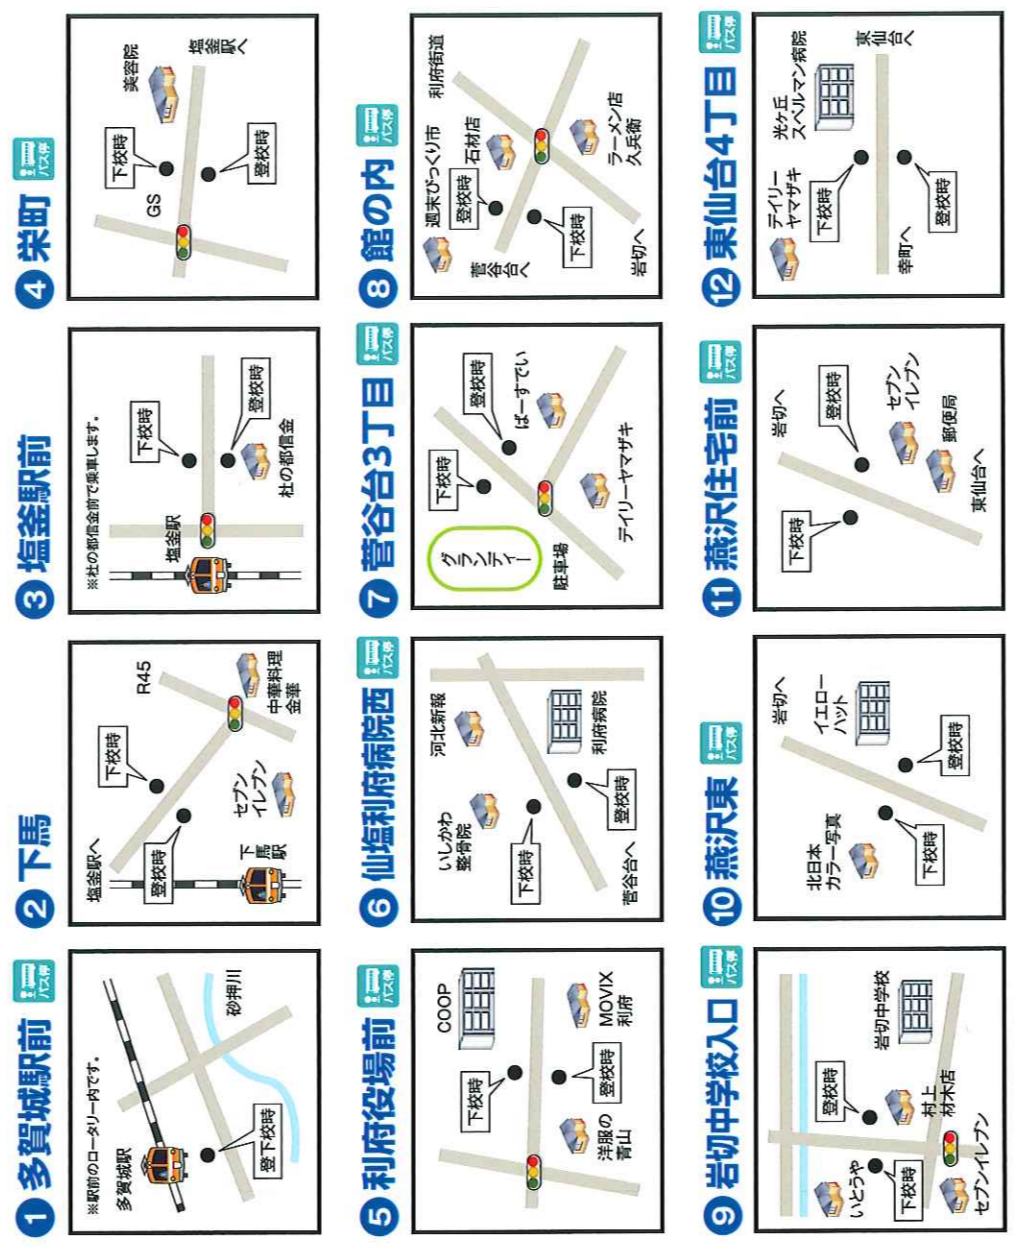

スクールバスで行く

東北高校

学級揭示用資料

学校見学会

第1回 **7/14** 第2回 **10/7**

10:00~12:30 (受付は9:00~9:50)

小松島キャンパス **見学会行き**

両キャンパスまでシャトルバスを運行します

無料シャトルバス 運行!
 仙台駅・泉中央・大衡・折立
 ライフタウン名取・多賀城・利府

スクールバスを利用して見学会に参加する方は、必ず学校案内のパンフレット巻末にある「ハガキかホームページ」の「見学会申込フォーム」でお知らせください。

スクールバス路線図 多賀城・利府線

行き
 多賀城駅前出発 **8:00**
 →小松島キャンパス着 **9:10頃**

帰り
 小松島キャンパス発 **13:30**

市バス・宮城交通のバス停を利用しています。

東北高校
 小松島キャンパス
9時10頃着

※バスの到着時刻は交通事情により多少前後することがあります。