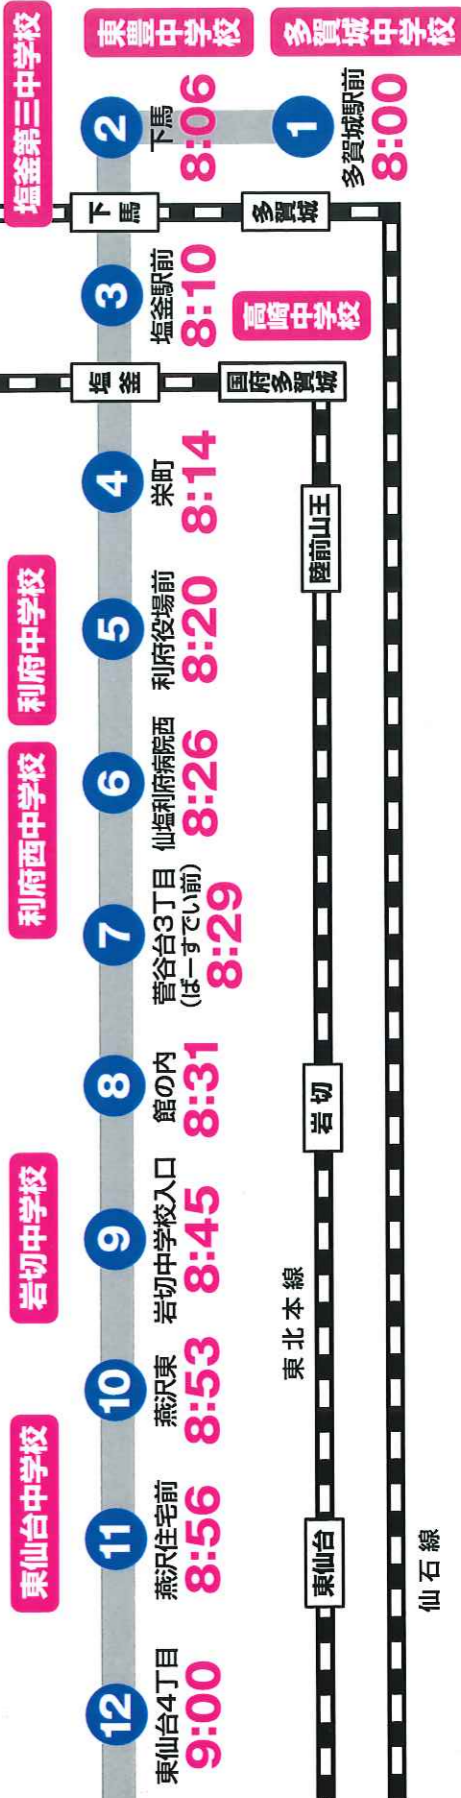

スクールバスで行く

東北高校

学級揭示用資料

学校見学会

第1回 **7/14** 第2回 **10/7**

10:00~12:30 (受付は9:00~9:50)

小松島キャンパス **見学会行き**

両キャンパスまでシャトルバスを運行します

無料シャトルバス 運行!
 仙台駅・泉中央・大衡・折立
 ライフタウン名取・多賀城・利府

スクールバスを利用して見学会に参加する方は、必ず学校案内のパンフレット巻末にある「ハガキかホームページ」の「見学会申込フォーム」でお知らせください。

スクールバス路線図 多賀城・利府線

行き
 多賀城駅前出発 **8:00**
 →小松島キャンパス着 **9:10頃**

帰り
 小松島キャンパス発 **13:30**

市バス・宮城交通のバス停を利用しています。

東北高校
 小松島キャンパス
9時10頃着

※バスの到着時刻は交通事情により多少前後することがあります。