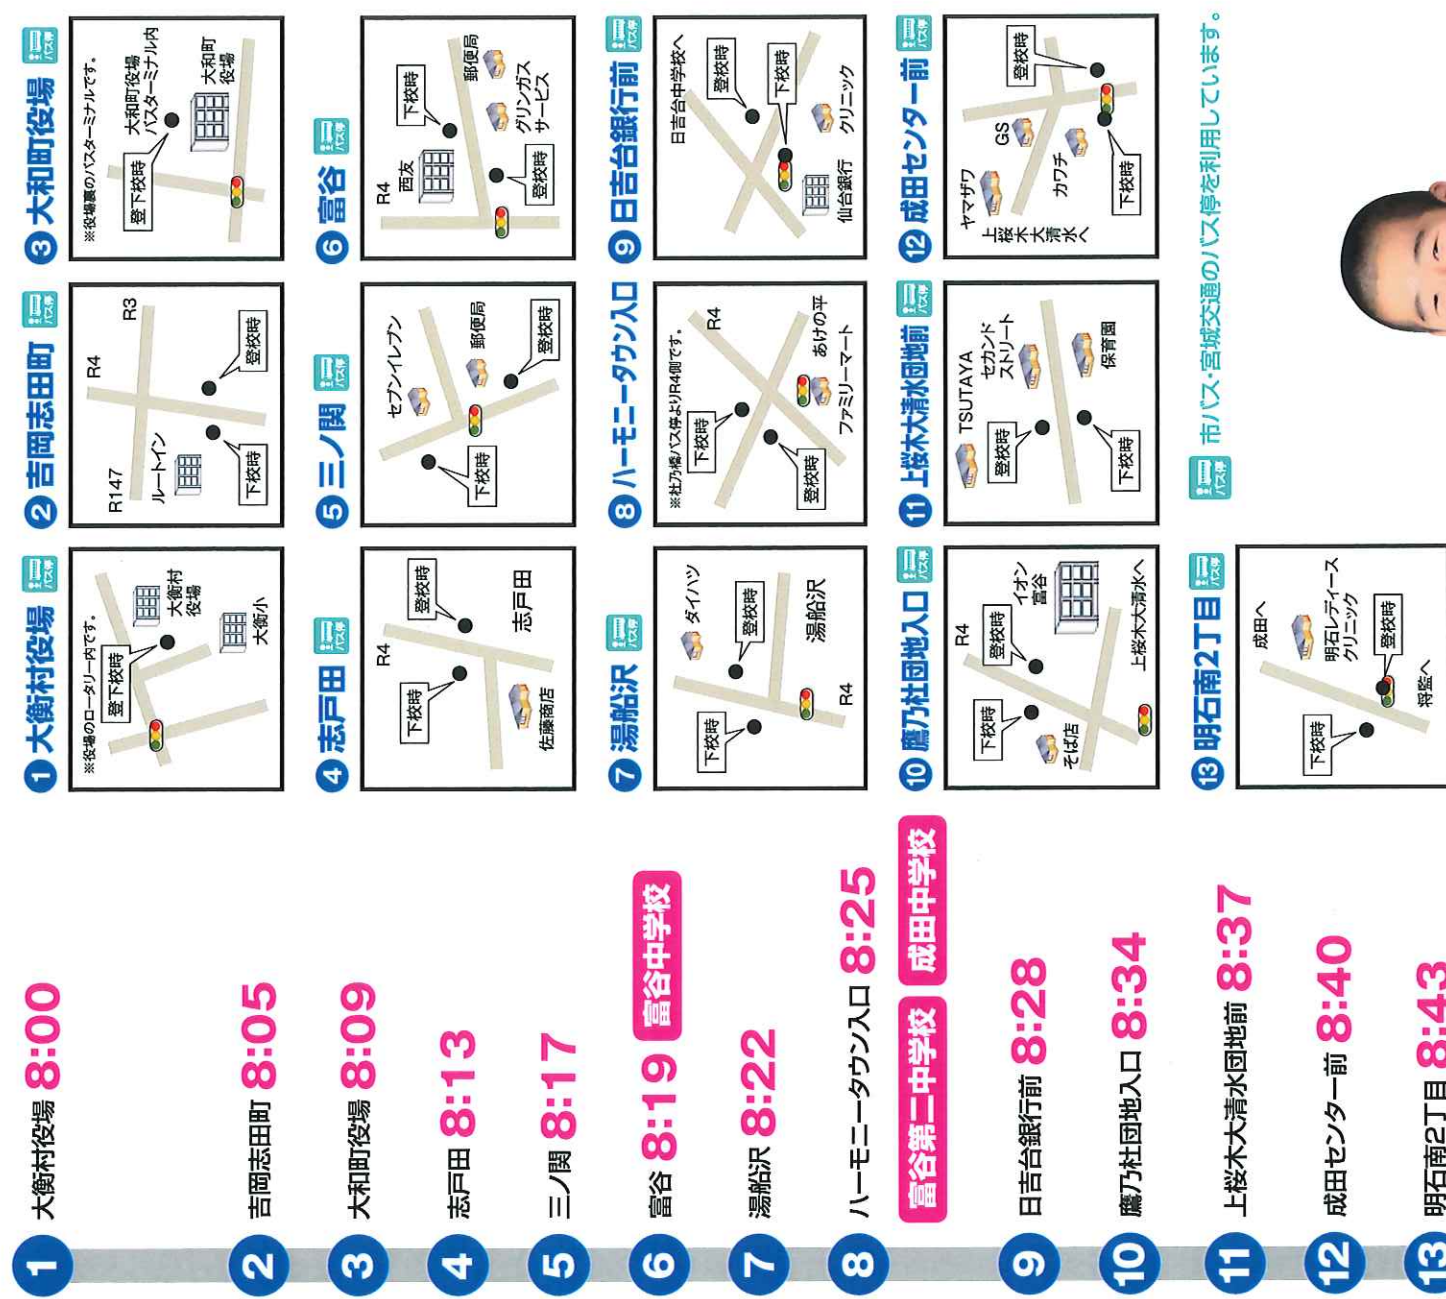

仙台駅・泉中央・大衡・折立  
ライフタウン名取・多賀城・利府

詳しくは  
ホームページで

スクールバスを利用して見学会に参加する方は、必ず学校案内のパンフレット巻末にあるハガキかホームページの「見学会申込フォーム」でお知らせください。 東北高校 検索

## スクールバス路線図

### 大衡線

行き

大衡村役場出発 **8:00** →  
小松島キャンパス着 **9:20頃**  
泉キャンパス着 **9:30頃**

帰り

両キャンパス発 **13:30**

東北高校  
泉キャンパス  
**9:30頃着**

将監東中学校

七北田中学校

東北高校  
小松島キャンパス  
**9:20頃着**

東向陽台中学校  
向陽台中学校

市バス・宮城交通のバス停を利用しています。

※バスの到着時刻は交通事情により多少前後することがあります。