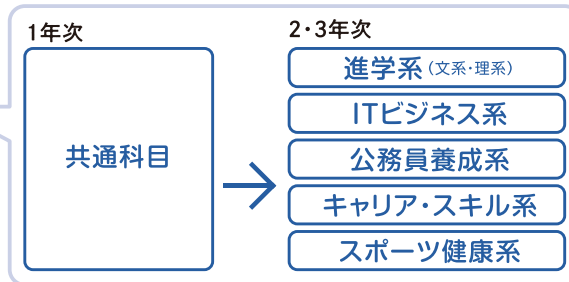

### 文理コース

放課後講座 部活動 探究 高大連携 企業連携

アントレ(体験型) 総合型選抜(IBAO) 学校推薦型選抜

※アントレ: アントレプレナーシッププログラム(起業家精神育成)

一人ひとりのスタートラインで、勉強の仕方から大学受験をサポートします。鍛錬型の反復学習で受験基礎力を身につける「アルファタイプ」、体験型・課題解決型の学びが大学推薦入試をバックアップする「ベータタイプ」の2つのタイプから自分のスタイルに合わせて選択できます。

大学、専門学校進学・就職(公務員等)・資格取得

### 文教コース

資格 部活動 学校推薦型選抜

総合型選抜(IBAO) 系選択

高専連携

1年次は共通科目で基礎学力の定着・向上を図り、2年次からは進路希望に応じた選択カリキュラムで発展的な学習を行います。推薦入試対応の小論文や面接に関する丁寧な指導体制、さらに資格取得に向けた充実した支援体制で、一人ひとりのスキルアップを目指します。